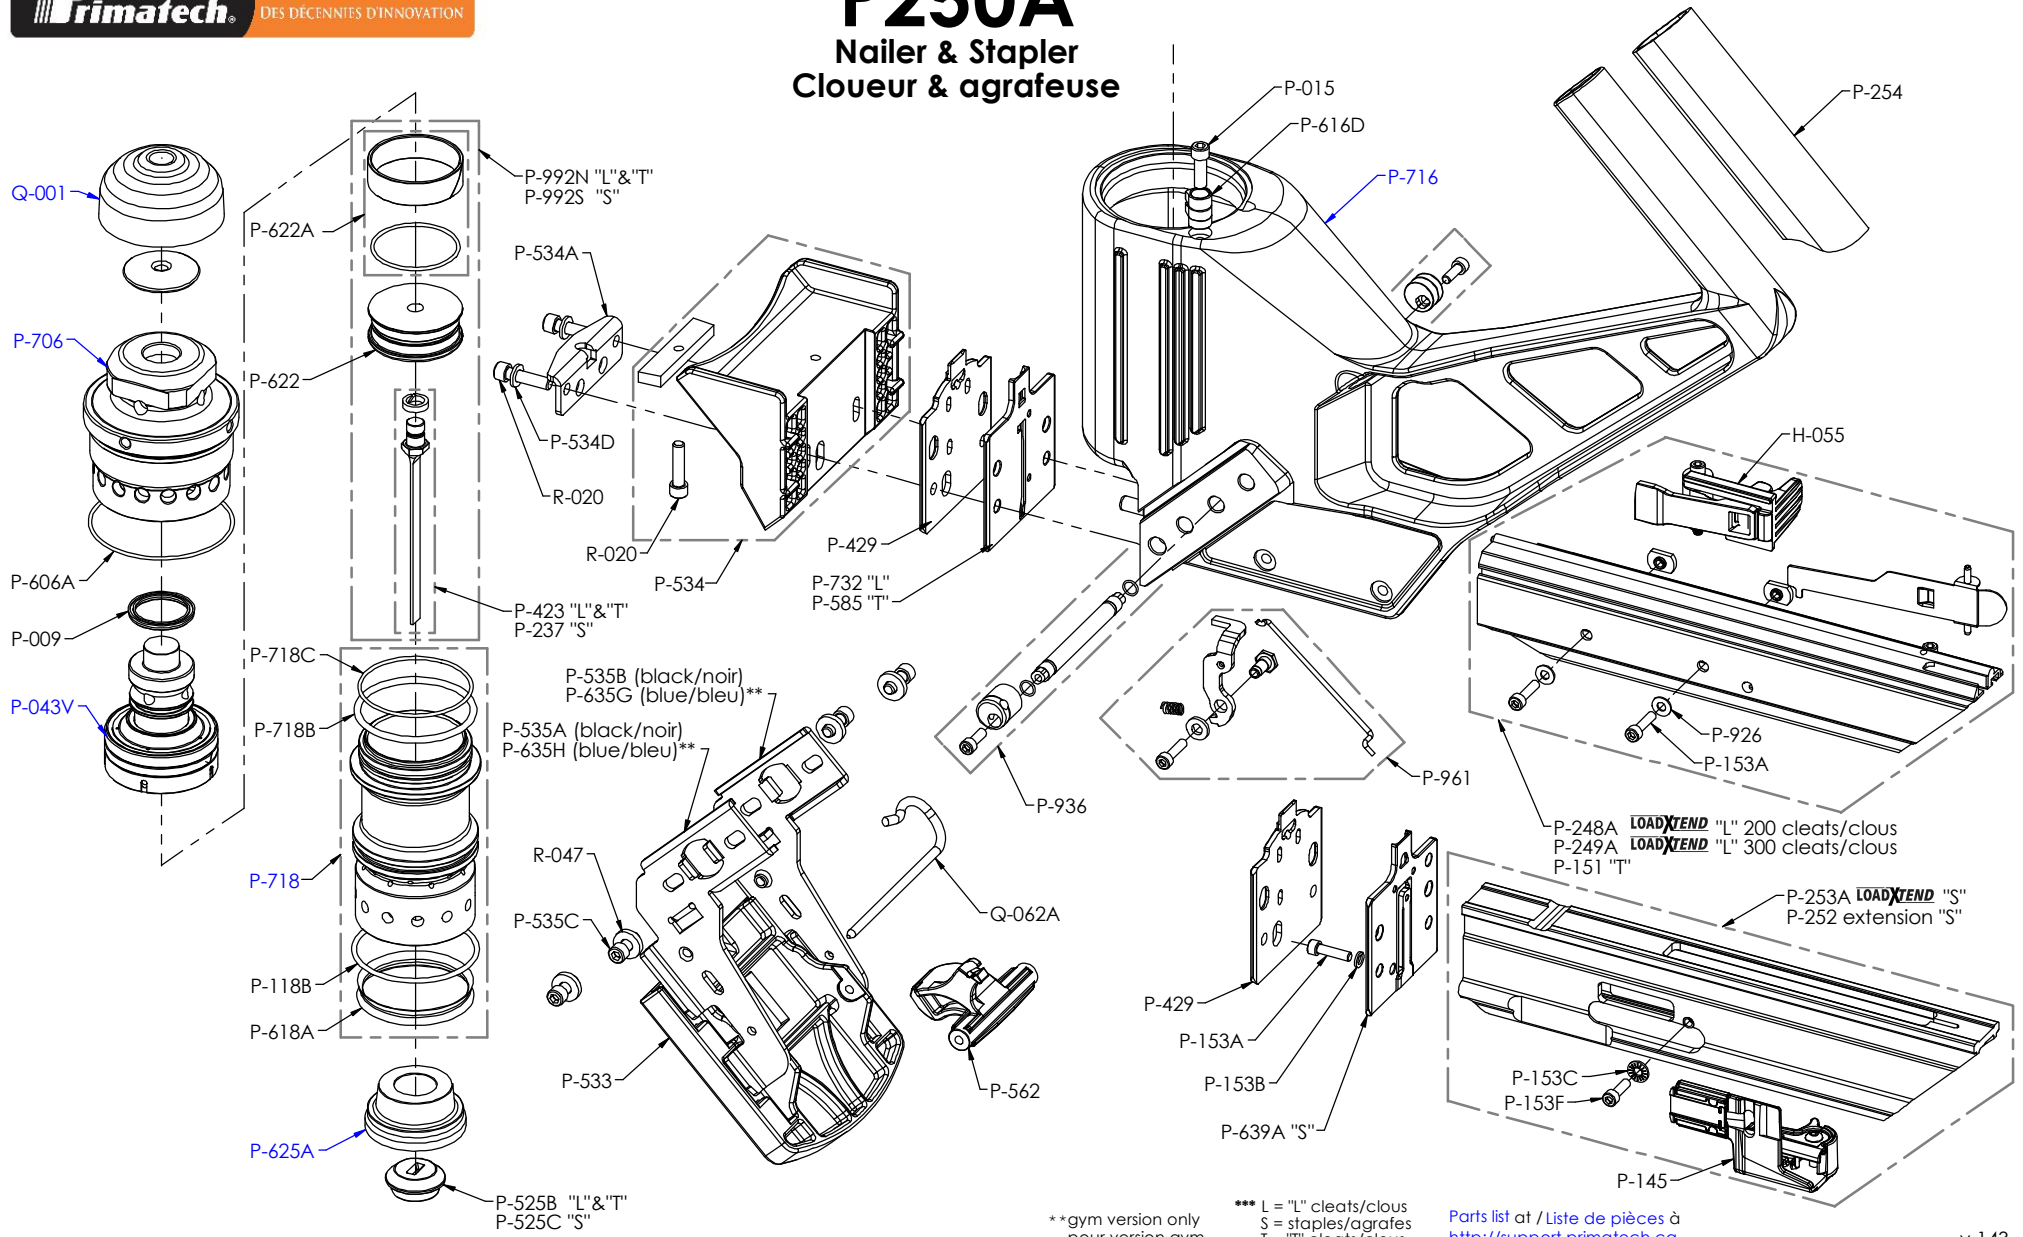

P250A

Nailer & Stapler Cloueur & agrafeuse

** gym version only
pour version gym

*** L = "L" cleats/clous
S = staples/agrafes
T = "T" cleats/clous

Parts list at / Liste de pièces à
<http://support.primatech.ca>